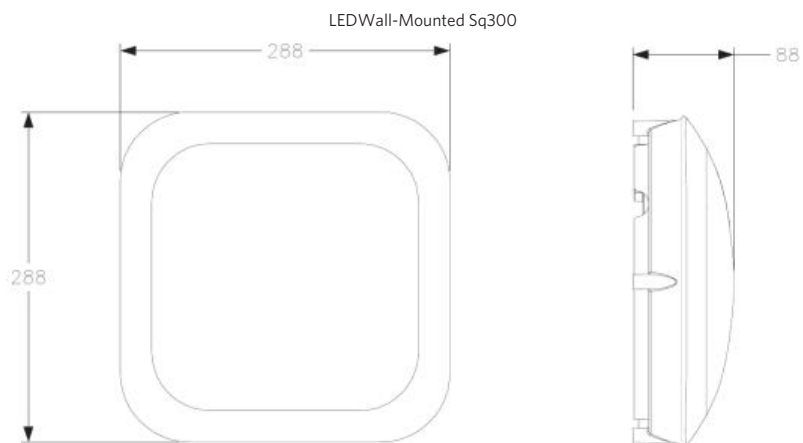

Noodverlichting verkrijgbaar op aanvraag (inclusief geïntegreerde 1 uurs accu-pakket)

Artikel- en verpakkingsinformatie

Artikel		Doosverpakking				
Artikelcode	Artikelomschrijving	Afmetingen (mm) (LxBxH)	Afmetingen (mm) (LxBxH)	Brutogewicht (kg)	EAN	st/doos
140052000	LEDWall-Mounted Sq300-13W-3000-WH	288x288x88	291x291x91	1,16	6956712644893	1
140052000	LEDWall-Mounted Sq300-13W-3000-WH	288x288x88	597x382x312	10,32	6956712644978	8

Maatschets (mm)

Fotometrische gegevens

LEDWall-Mounted Sq300-13W