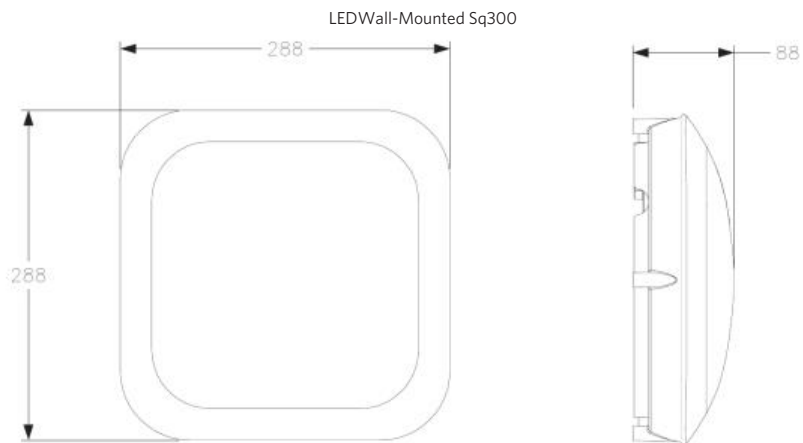

Noodverlichting verkrijgbaar op aanvraag (inclusief geïntegreerde 1 uurs accu-pakket)

Artikel- en verpakkingsinformatie

Artikel		Doosverpakking				
Artikelcode	Artikelomschrijving	Afmetingen (mm) (LxBxH)	Afmetingen (mm) (LxBxH)	Brutogewicht (kg)	EAN	st/doos
140058218	LEDWall-Mounted Sq300-20W-4000-MD-WH	288x288x88	291x291x91	1,24	6956712607447	1
140058218	LEDWall-Mounted Sq300-20W-4000-MD-WH	288x288x88	595x375x315	10,88	6956712612380	8

Maatschets (mm)

Fotometrische gegevens

LEDWall-Mounted Sq300-20W